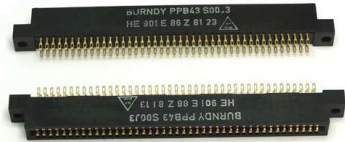

Fiche technique

08/03/2016

LOT-PPB43S00J3

CONNECTEUR FEMELLE > COSSES 2x43Pts - 2,54

Connecteur HE9.

Femelle >> cosses dorées, 2 x 43 Pts, pas 2/54.

Avec oreilles.

Fab.: BURNDY, ref.: PPB43S00J3 / HE 901 E 86 Z.

DC:8123.