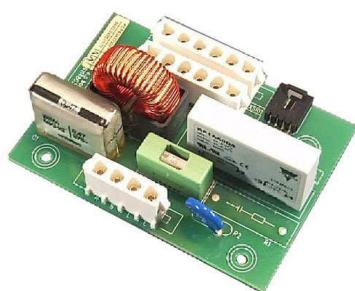

## Fiche technique

07/03/2016

**LOT-RP1A40D5**

**CARTE RECUP. PIECES > RELAIS STATIQUE**

CARTE RECUPERATION PIECES.

EQUIPEE DE:

-1 RELAIS STATIQUE,ZERO SWITCHING.

ENTREE:3/32Vdc,COMMUTATION 400Vac/5Amp.

FAB.:CARLO GAVAZZI REF.:RP1A40D5.

-1 INDUCTANCE TORIQUE:165mH/4Amp.

REF.:PE-92109K.