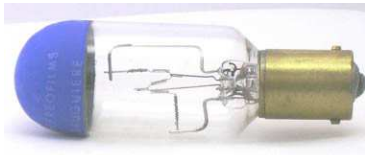

## Fiche technique

05/03/2016

**LOTLAPROJ5**

**LAMPE PROJECTEUR 120V-50W-CULOT BA15S**

LAMPE PROJECTEUR 120 Volts,50 Watts.  
CULOT BA15S.  
DIAM.:24 X 70mm.  
FAB.:SAIPE.