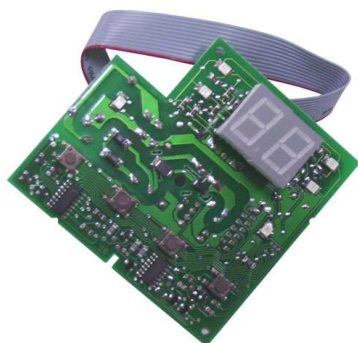

Fiche technique

07/03/2016

LOT-40001419

MODULE AFFICHAGE SECHE-LINGE

Module électronique,affichage,sèche-linge.

Pour:Hoover,etc...

DC:47/06.