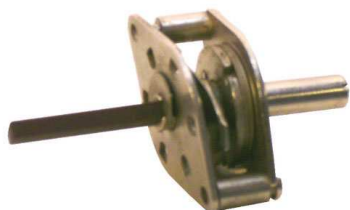

Fiche technique

05/03/2016

LOT-MECACOM-241

MECANISME COMMUT. ROTATIF 6 POS.

MECANISME COMMUTATEUR ROTATIF AVEC SABRE.

6 POSITIONS.

AXE:6 x 18mm.

ENTRAXE FIXATION:33mm.

SABRE LONG.:23 x 9 x 3mm.