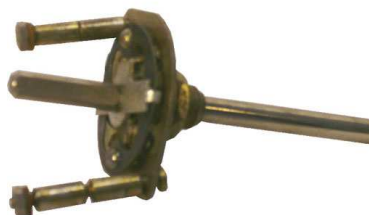

Fiche technique

05/03/2016

LOT-MECACOM-244

MECANISME COMMUT. ROTATIF 6 POS.

MECAMISME COMMUTATEUR ROTATIF AVEC SABRE.
6 POSITIONS.

AXE:6 x 50mm.

ENTRAXE FIXATION:40mm.

SABRE LONG.:22 x 6 x 5mm.

FAB.:JEANRENAUD.