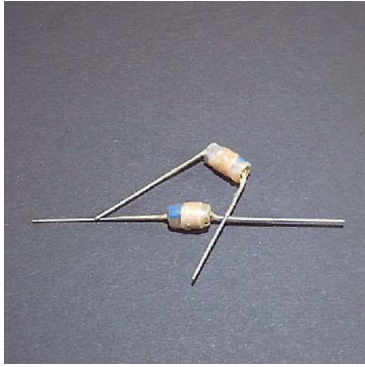

## Fiche technique

07/03/2016

**LOTSELFCHOC-28**

**SELF NID D'ABEILLE 15 $\mu$ H**

SELF DE CHOC 15 $\mu$ H.  
BOBINAGE NID D'ABEILLE SUR RESISTANCE AGGLOMEREES.  
DIM:12 x 7mm.