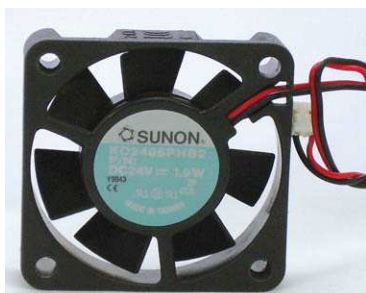

Fiche technique

04/03/2016

LOTDVVENT31

VENTILATEUR 24Vdc 1,9w 50X50X15mm

VENTILATEUR 24Vdc 1,9w 50X50X15mm.
TYPE:KD2405PHB2