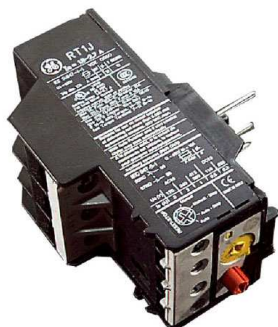

Fiche technique

07/03/2016

LOTTEL-RT1J

RELAIS THERMIQUE GENERAL ELECTRIC RT1J

RELAIS THERMIQUE 1,8A-2,7A/CL.

1 CONTACT NC ET 1 CONTACT NO.

NOTICE DATA SHEET IMPRIME SUR L'INTERIEUR DE LA BOITE.

FAB.:GENERAL ELECTRIC REF.:RT1J.