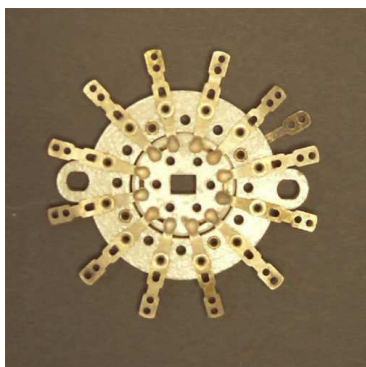

## Fiche technique

05/03/2016

**LOTGALETTE-10**

**GALETTE STEATITE 12 POSITIONS/ 1 CIRCUIT**

GALETTE STEATITE.  
12 POSITIONS / 1 CIRCUIT.  
ENTAXE FIXATION:50mm.  
DIAM:60mm.