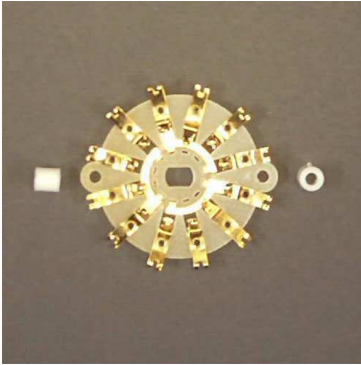

## Fiche technique

05/03/2016

**LOTGALETTE-19**

**GALETTE BAKELITE 3 POSITIONS/3 CIRCUITS**

GALETTE BAKELITE.  
3 POSITIONS / 3 CIRCUITS.  
ENTRAXE FIXATION:35,5mm.  
DIAM:41mm.  
CONTACTS DORES.  
LIVREE AVEC 2 ENTRETOISES.