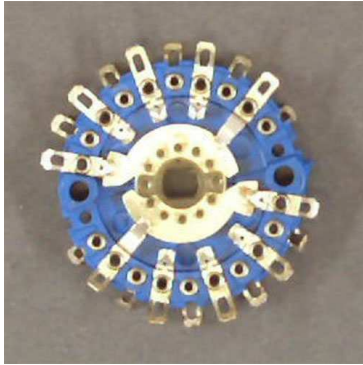

Fiche technique

05/03/2016

LOTGALETTE-31

GALETTE PLASTIQUE 4 POS. / 4 CIRCUITS

GALETTE PLASTIQUE.
4 POSITIONS / 4 CIRCUITS.
ENTRAXE FIXATION:20,5mm.
DIAM:33mm.