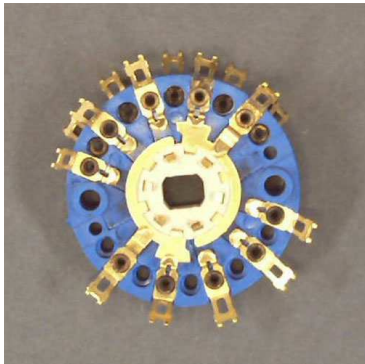

Fiche technique

05/03/2016

LOTGALETTE-34

GALETTE PLASTIQUE 4 POS. / 3 CIRCUITS

GALETTE PLASTIQUE.
4 POSITIONS / 3 CIRCUITS.
ENTRAXE FIXATION:26mm.
DIAM:33mm.
CONTACTS DORES.