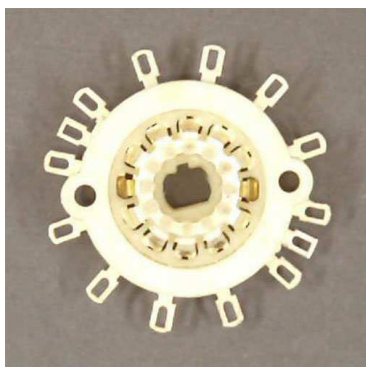

Fiche technique

05/03/2016

LOTGALETTE-50

GALETTE PLASTIQUE 6 POS. / 2 CIRCUITS

GALETTE PLASTIQUE.
6 POSITIONS / 2 CIRCUITS.
ENTRAXE FIXATION:27mm.
DIAM:34mm.