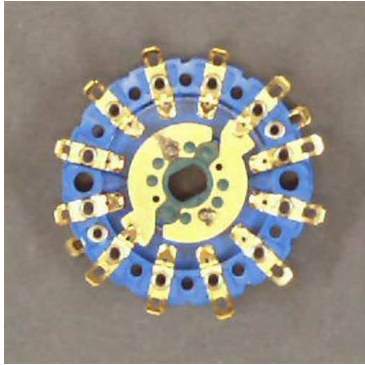

Fiche technique

05/03/2016

LOTGALETTE-48

GALETTE PLASTIQUE 6 POS. / 2 CIRCUITS

GALETTE PLASTIQUE.
6 POSITIONS / 2 CIRCUITS.
ENTRAXE FIXATION:20,5mm.
DIAM:25mm.
CONTACTS DORES.