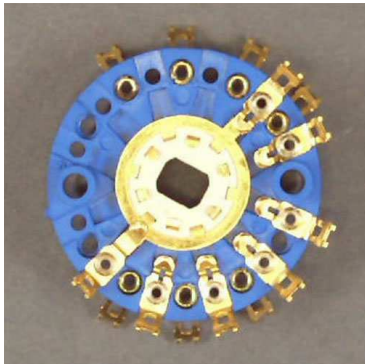

## Fiche technique

05/03/2016

**LOTGALETTE-51**

**GALETTE PLASTIQUE 6 POS. / 2 CIRCUITS**

GALETTE PLASTIQUE.  
6 POSITIONS / 2 CIRCUITS.  
ENTRAXE FIXATION:26mm.  
DIAM:33mm.  
CONTACTS DORES.