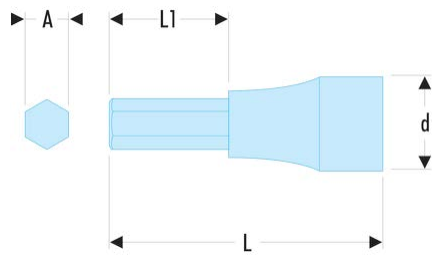

**ST.3/4 ST - Douilles tournevis 1/2" pour vis 6 pans creux en pouces****Description :**

- Série longueur standard.
- Pour vis 6 pans creux.
- Embout non démontable.
- Présentation : chromée brillante, avec embout phosphaté.

A ["]:	3/4
d [mm]:	23
L [mm]:	70
L1 [mm]:	31
Douille:	S.237
Embouts:	ENH.303/4
[g]:	165